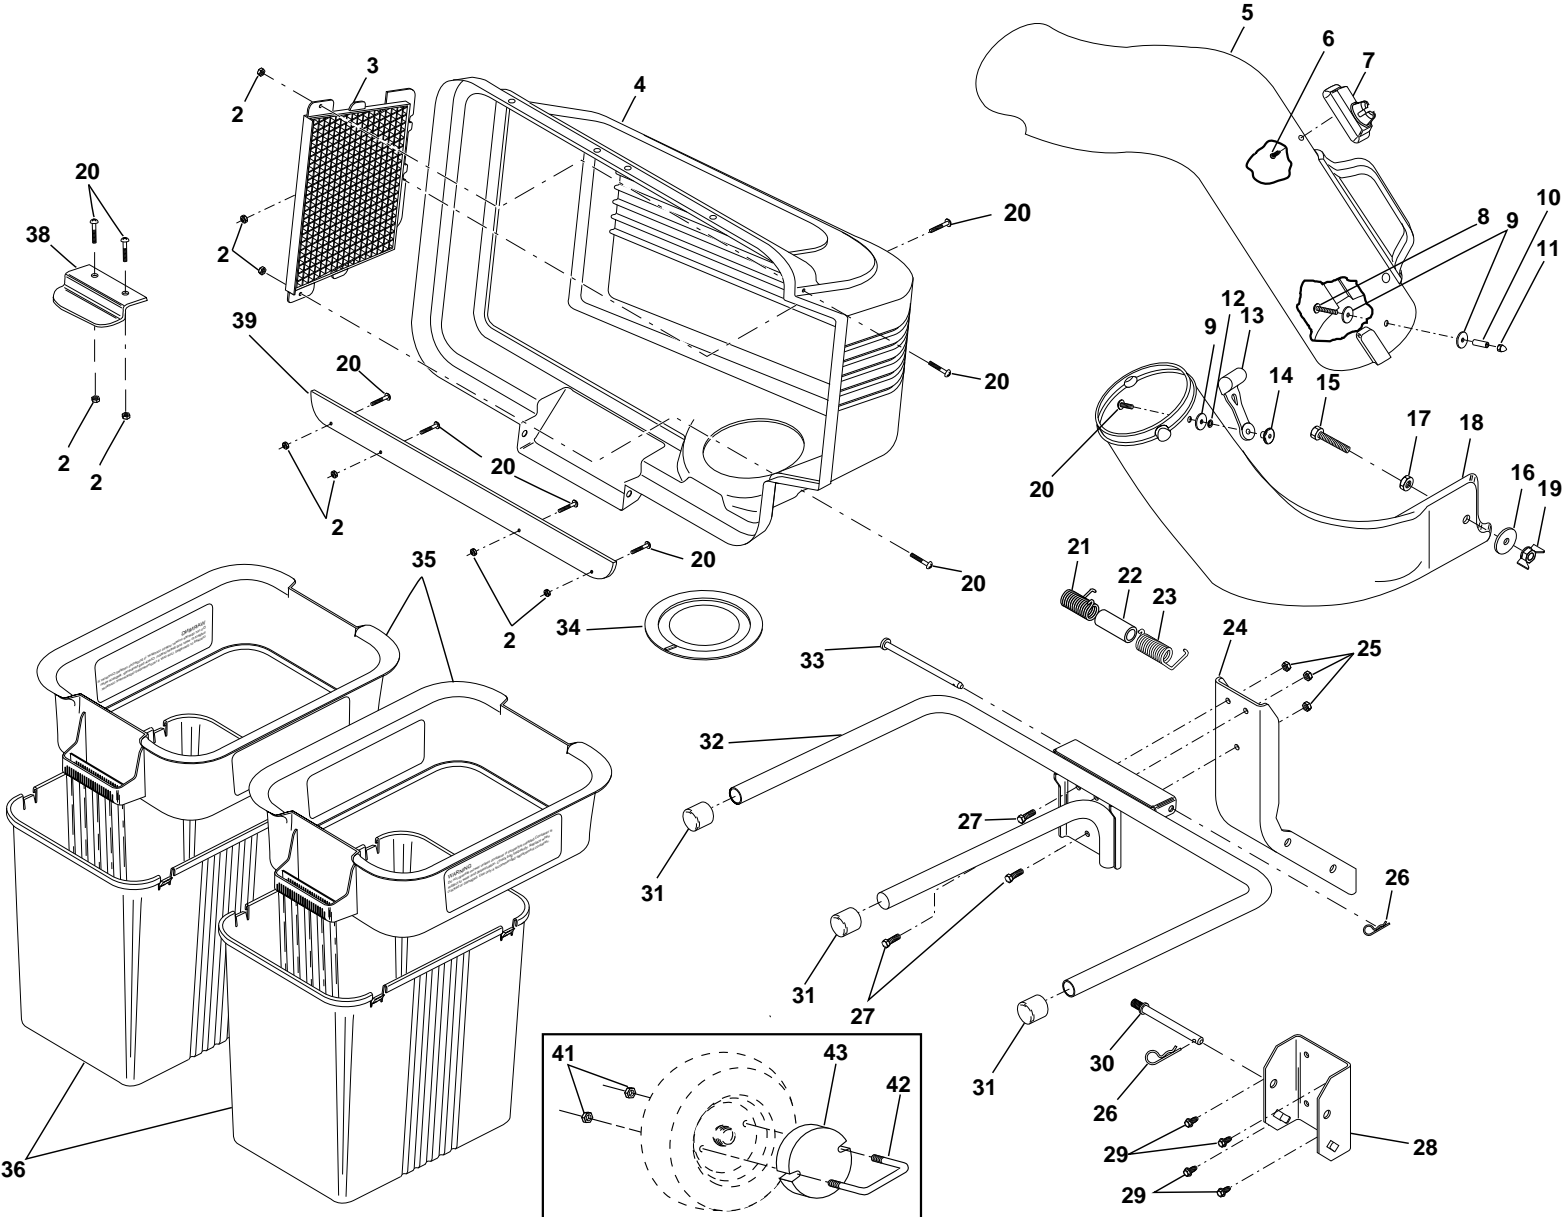

CR 38

Accessory

954040507A

REPAIR PARTS/PIÈCES DE RECHANGE

GRASS CATCHER CR38 - MODEL # 954040507A / RAMASSE-HERBE - NUMÉRO DE MODÈLE 954040507A

REPAIR PARTS/PIÈCES DE RECHANGE

GRASS CATCHER CR38 - MODEL # 954040507A / RAMASSE-HERBE - NUMÉRO DE MODÈLE 954040507A