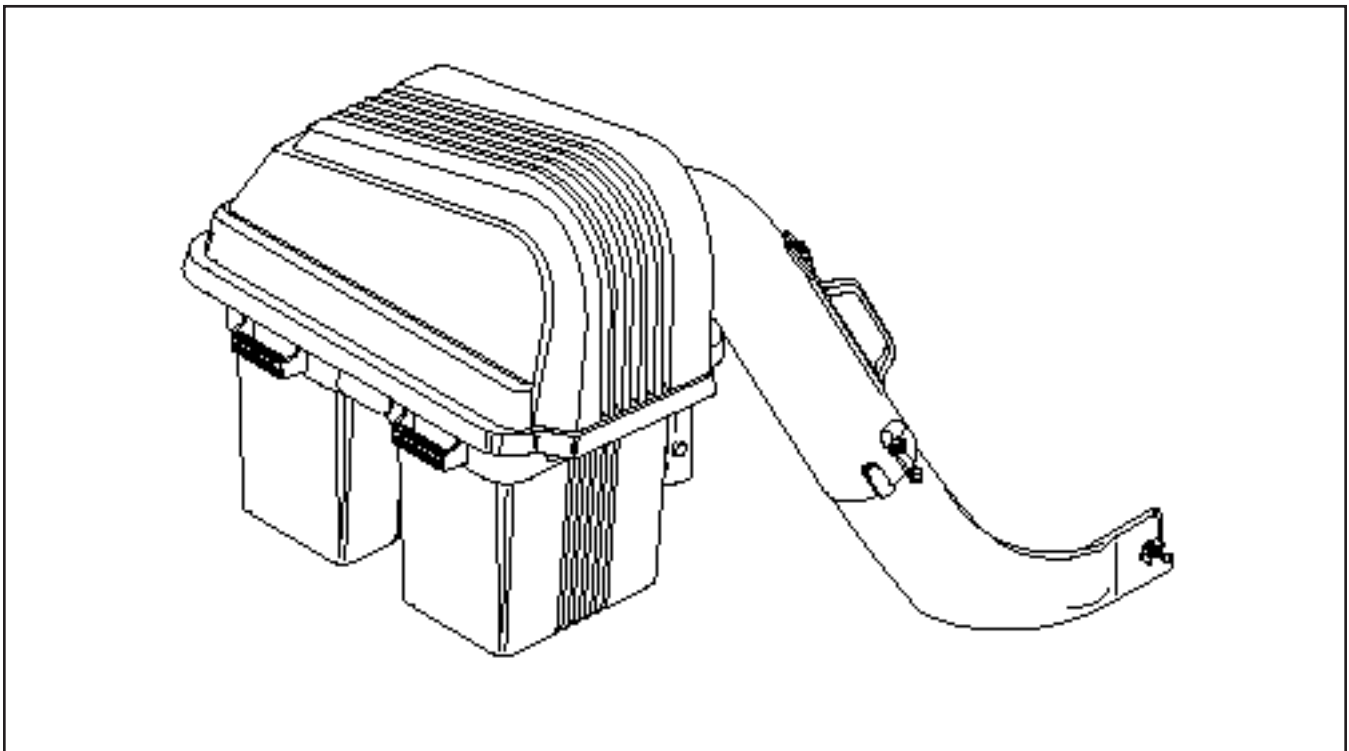

CR 38

Accessory

954040507A

REPAIR PARTS/PIÈCES DE RECHANGE

GRASS CATCHER CR38 - MODEL # 954040507A / RAMASSE-HERBE - NUMÉRO DE MODÈLE 954040507A

REPAIR PARTS/PIÈCES DE RECHANGE

GRASS CATCHER CR38 - MODEL # 954040507A / RAMASSE-HERBE - NUMÉRO DE MODÈLE 954040507A